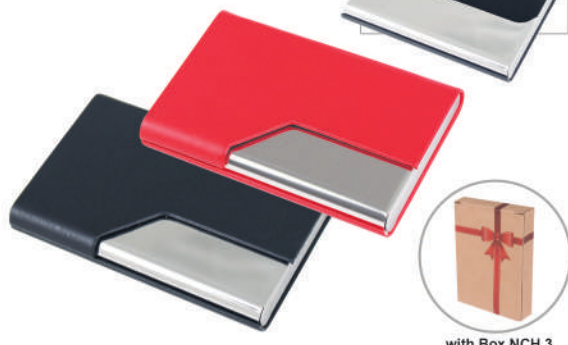

with Box NCH 3

**NCH 060**

Name Card Holder

Size : 9.5cm(H) x 6.2cm(L) x 1.2cm(W)  
 Colour : Black / Brown  
 Material : PU  
 Weight : 61g±/pc  
 Printing Methods :    

**NCH 031-II**

Name Card Holder

Size : 9.5cm(H) x 6cm(L) x 1.2cm(W)  
 Colour : Red / Black  
 Material : PU  
 Weight : 67g±/pc  
 Printing Methods :    