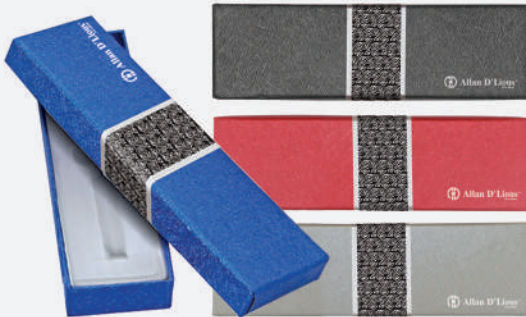

### Refill

**B 303**

Gift Box

Size : 2.9cm(H) x 18cm(L) x 5.5cm(W)  
 Material : Paper  
 Colour : Black / Blue / Red / Silver  
 Weight : 40g±/pc  
 Printing Methods :  

**B 25**

Gift Box

Size : 3.5cm(H) x 20cm(L) x 8.2cm(W)  
 Material : Paper  
 Colour : Black + Silver  
 Weight : 188g±/pc  
 Printing Methods :  