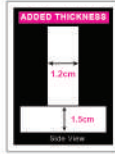

CY 793-II

Crystal

Size : [Size A] 17.5cm(H) x 16cm (L) x 4.5cm(W)
: [Size B] 19.5cm(H) x 17.9cm(L) x 4.5cm(W)
: [Size C] 22cm (H) x 20.5cm(L) x 4.5cm(W)

Weight : [Size A] : 829g±/pc
: [Size B] : 995g±/pc
: [Size C] : 1267g±/pc

Colour : Black / Transparent

Material : Crystal