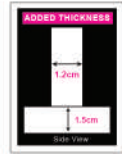

CY 686

Crystal

Size : [Size A] 15.4cm(H) x 11.8cm(L) x 5cm(W)
: [Size B] 17.5cm(H) x 11.7cm(L) x 5cm(W)
: [Size C] 19cm(H) x 13.7cm(L) x 5cm(W)

Weight : [Size A] : 508g±/pc
: [Size B] : 560g±/pc
: [Size C] : 773g±/pc

Material : Crystal

Printing Methods :