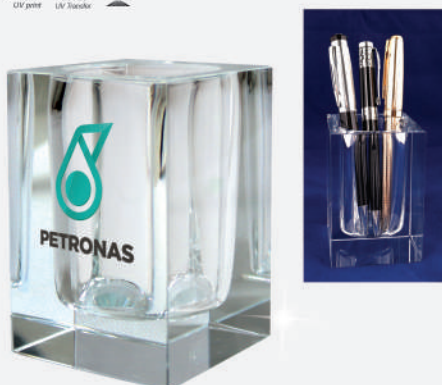

**CY 782**

Crystal

Size : 5.8cm(H) x 7.3cm(L) x 2.4cm(W)  
 Thickness : 2.4cm  
 Weight : 261g±/pc  
 Printing Methods :   

**CY 526**

Crystal Pen Holder

Size : 9cm(H) x 6cm(L) x 6cm(W)  
 Thickness : 6cm  
 Weight : 507g±/pc  
 Printing Methods :   