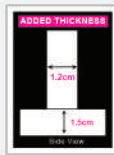

CY 585 D

Crystal

Size : [Size A] 13.5cm(H) x 17cm(L) x 4cm(W)
: [Size B] 16.5cm(H) x 19cm(L) x 4cm(W)
: [Size C] 18.4cm(H) x 21.9cm(L) x 4cm(W)
Weight : [Size A] : 864g±/pc
: [Size B] : 1144g±/pc
: [Size C] : 1438g±/pc

Material : Crystal

Printing Methods :