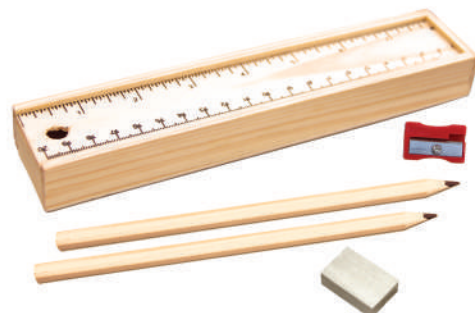

**CLP 1149**

7" Color Pencil (12 pcs)

Size : 1.8cm(H) x 19cm(L) x 10cm(W)  
 Material : Wood  
 Weight : 110g±/pc  
 Printing :   
 Methods :

**PS 950**

Stationery Set

Size : 2cm(H) x 21cm(L) x 4.3cm(W)  
 Material : Wood  
 Weight : 67g±/pc  
 Printing :   
 Methods :