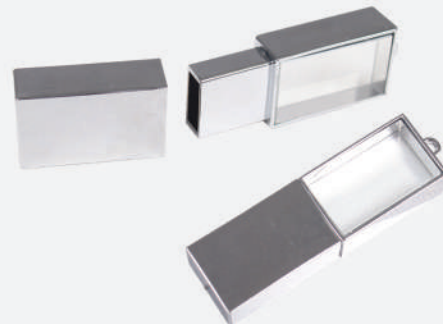

USB 159

Size : 1.9cm(H) x 5.9cm(L)
Material : Crystal + Metal
Weight : 38g±/pc