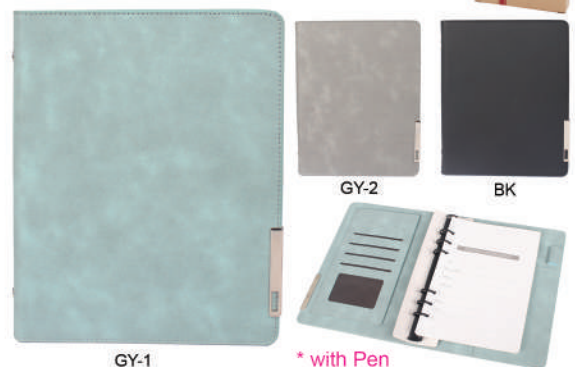

OZ 3067-II

Organizer

- Size : 23.6cm(H) x 18.5cm(L)
- Colour : Grey-1 / Grey-2 / Black
- Material : PU
- Weight : 242g±/pc
- Printing Methods :