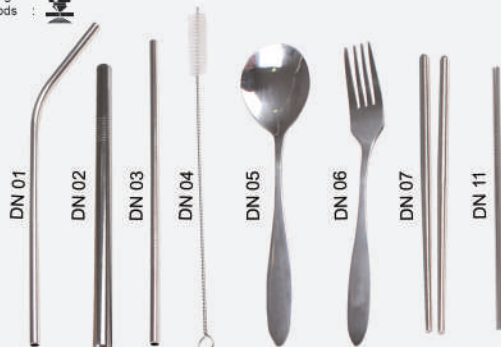

Cutlery Set

Size : DN 01 - 21.8cm(L) x 0.6cm(D)	Weight : DN 01 - 11g±/pc
DN 02 - 21.5cm(L) x 1.2cm(D)	DN 02 - 26g±/pc
DN 03 - 21.5cm(L) x 0.6cm(D)	DN 03 - 11g±/pc
DN 04 - 23cm(L)	DN 04 - 2g±/pc
DN 05 - 16.8cm(L)	DN 05 - 21g±/pc
DN 06 - 17.8cm(L)	DN 06 - 26g±/pc
DN 07 - 18.7cm(L)	DN 07 - 17g±/pc
DN 11 - 19cm(L) x 0.6cm(D)	DN 11 - 7g±/pc

Material : Stainless Steel
Printing Methods :