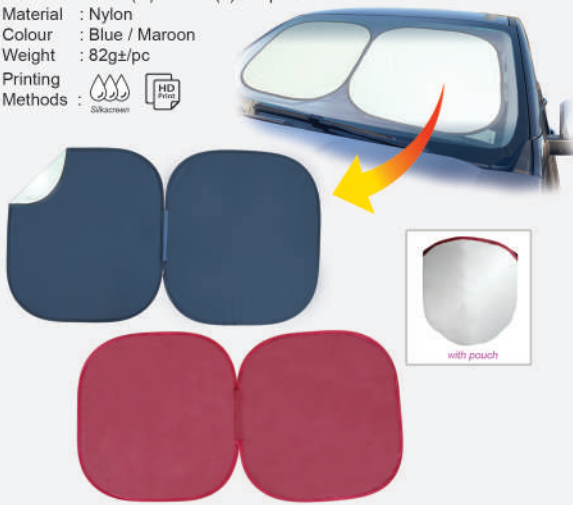

SS 378

Foldable Sun Shade

Size : 65cm(H) x 63cm(L) ~ 2 pcs
Material : Nylon
Colour : Blue / Maroon
Weight : 82g±/pc
Printing Methods :