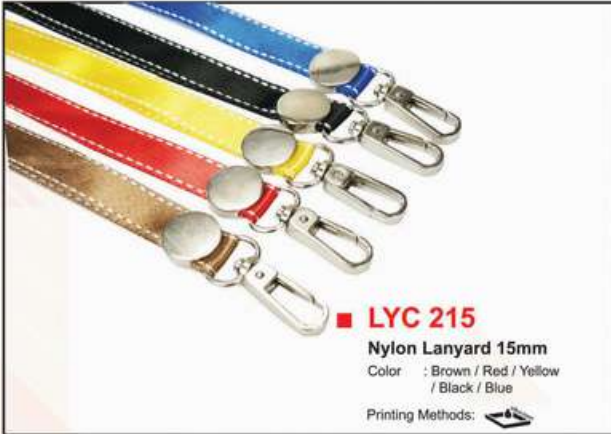

CODE :
LA 10

CODE :
LA 11

CODE :
LA 13

LANYARD

■ **LYC 215**
Nylon Lanyard 15mm
 Color : Brown / Red / Yellow / Black / Blue
 Printing Methods:

■ **LYP 315**
Nylon Lanyard With Pulley 15mm
 Color : Red / Blue / Grey / Orange
 Printing Methods: